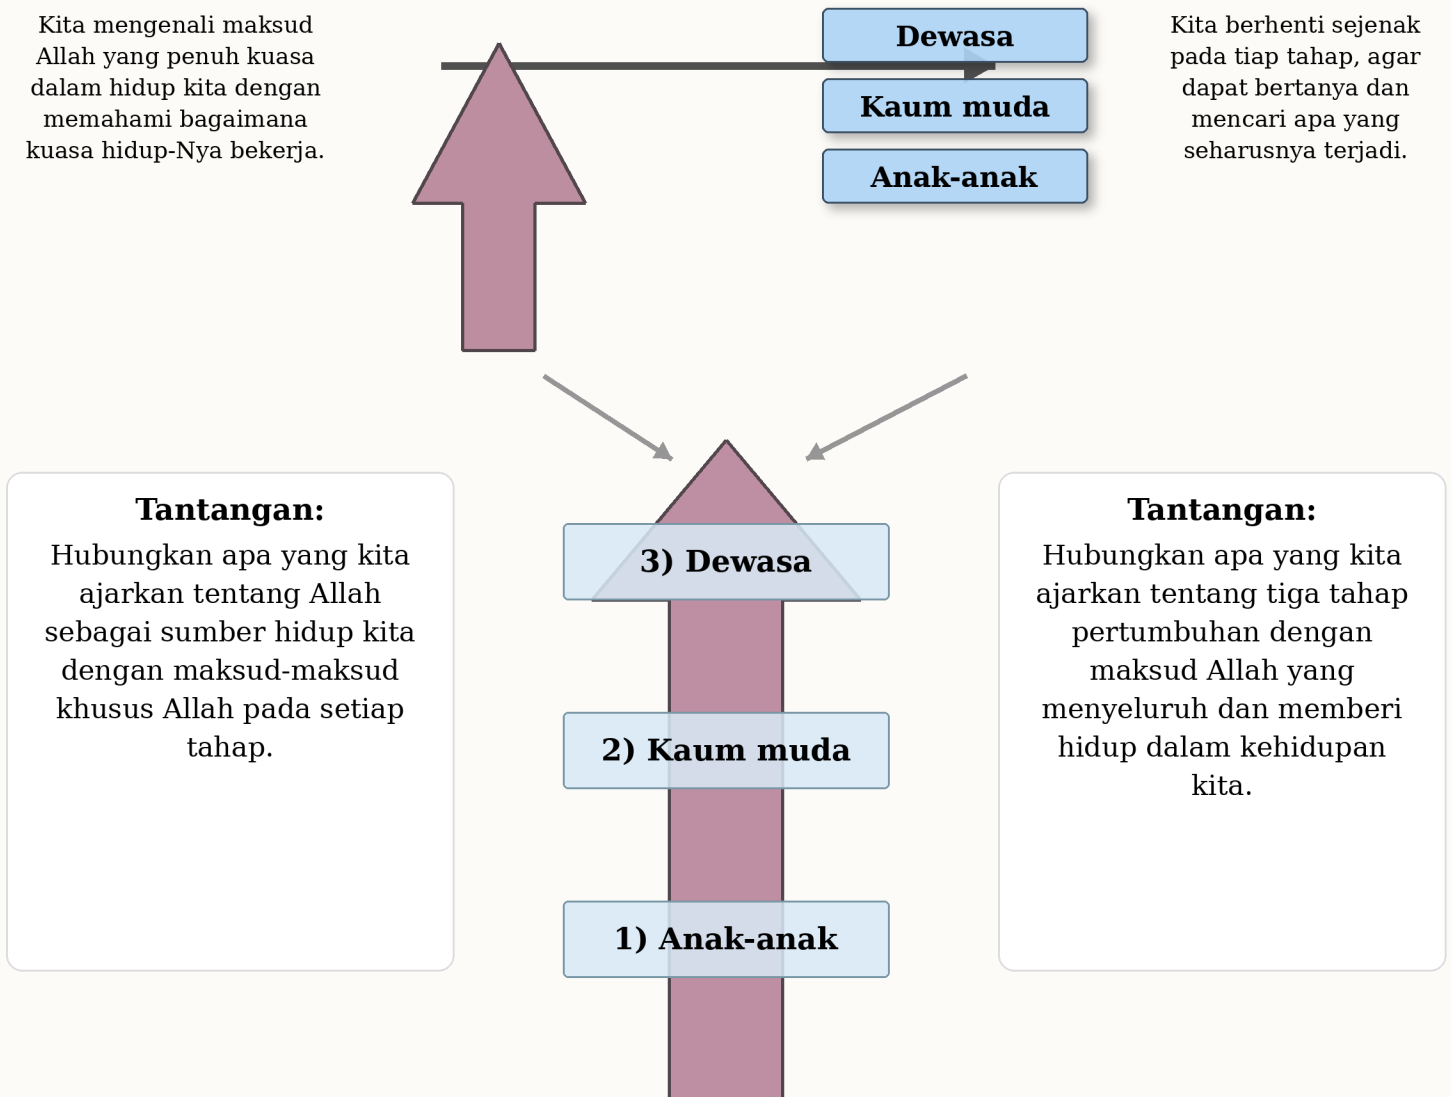

## Analogi Kehidupan

Analogi kehidupan jasmani menjelaskan sumber, kuasa, rancangan, dan dorongan.

Kita mengenali maksud Allah yang penuh kuasa dalam hidup kita dengan memahami bagaimana kuasa hidup-Nya bekerja.

## Analogi Pertumbuhan

Analogi pertumbuhan jasmani menyadarkan kita akan berbagai kebutuhan perkembangan pada setiap tahap pertumbuhan rohani.

Kita berhenti sejenak pada tiap tahap, agar dapat bertanya dan mencari apa yang seharusnya terjadi.

Ketika kedua analogi ini digabungkan, keduanya memberi wawasan besar tentang perkembangan Kristen dan menolong pengajar membimbing dengan strategis.

Menyediakan sasaran yang terukur, yang mudah kita presentasikan dan tantangkan kepada orang lain untuk dikejar dan diterapkan.